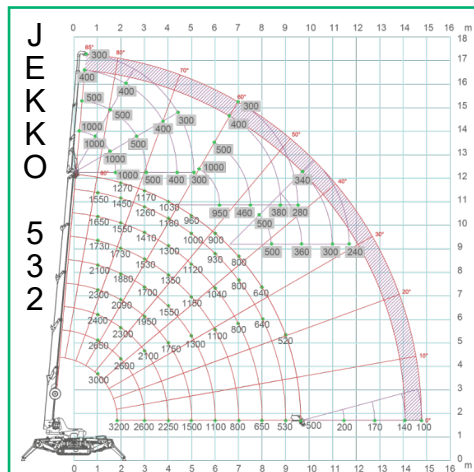

Udstyr til Jekko :