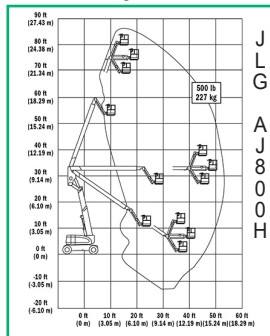

DIESEL-MOBILLIFTE TIL TERRÆN BRUG

Arb.Højde Max	22m	26m*	28m	28m	
Fabrikat	Genie	JLG	Manitou	Nifty	
Type	S65XC	AJ800H	280TJ	HR28 4x4	
Kurv Str.	cm	244x91	244x91	230x90	240x90
Kurv Kap.	kg	454	227	350	280
1 Jib Arm	m	1,82	Ja	5,1	1,5
2 Arbejds B	cm	249	244	248	249
3 Max. Udlæg	m	17,1	15,7	21,45	19
4 Op/Over	m	-	9,8	-	9
5 Halesving	cm	114	76	150	50
Transport L	cm	976	1113	804	730
Transport B	cm	249	244	248	249
Transport H	cm	281	300	271	270
Vægt vejl.	kg	11.412	15.600	16.550	14.650
Transport	kr	2800,-	2800,-	2800,-	2800,-
Dagleje	kr	4300,-	4800,-	4800,-	4800,-

SPECIELLIFTE PÅ BÆLTER

12m	16m	18m	22m
Jibbi	Jibbi	Jibbi	Genie
1250EVO	1650EVO	1890Primo	S65Trax
141x74	140x70	180x70	244x91
80/230	80/230	250	227
Kan køre 15° hældning			
195	150/190/245	220	259
4,4/7	6,7/7,7/8,5	8,32 / 9,92	17,1
-	-	-	-
0	0	0	114
375	510/440	586	760
115	135	220	259
199	199	216	281
2.850	3.850	6.300	12.229
2200,-	2200,-	2400,-	2400,-
3200,-	3950,-	4800,-	4800,-

* Hybrid