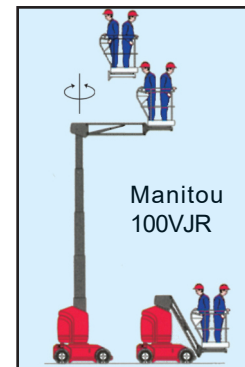

# EL-DREVNE SØJLELIFTETIL BRUG PÅ FAST UNDERLAG

Arb.Højde Max	4,9m	5,7m	5,7m	8m	8m	8m	10m	10m	12m	12m
Fabrikat	Bravi	JLG	Genie	JLG	Genie	Haulotte	Manitou	Haulotte	JLG	JLG
Type	Leo	1230	GR12	JR8	GR20	Star8	100VJR	Star10	Toucan12E / Plus	
Kurv Str.	104x63	126x69	89x75		89x75	79x98	79x98	98x78	105x70	105x70
Kurv kap. kg	180	227	227	120	227	200	200	200	200	200
1 Jib Arm m	nej	nej	nej	nej	nej	ja	ja	ja	ja	ja
2 Arb. B. cm	76	76	80	78	80	100	100	100	120	120
3 Udlæg m	2*0,3	-	0,4	-	0,4	3	3,5	3,1	5,1	<b>6,75</b>
4 Op/Over m	-	-	-	-	-	5	6,8	7	7,12	7,12
5 Halesving cm	0	0	0	0	0	0	0	0	13	13
Transp. L. cm	120	137	137	165	137	270	280	270	365	365
Transp. B m	76	76	80	78	80	100	100	100	120	120
Transp. H cm	175	165	170	179	198	199	200	199	199	199
Vægt vejl. kg	530	790	948	960	1.112	2.677	2.650	2.760	4.298	4.900
Transport kr	1800,-	1800,-	1800,-	1800,-	1800,-	1800,-	2000,-	2000,-	2200,-	2200,-
Dagleje kr	900,-	900,-	900,-	1000,-	1200,-	1600,-	1750,-	1750,-	1900,-	2100,-