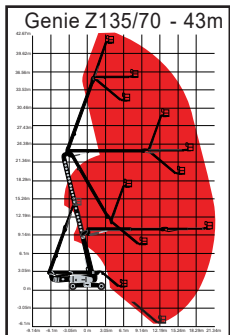

DIESEL-MOBILLIFTE TIL UDENDØRS/TERRÆN BRUG

Arb.Højde Max	43m	43m	43m	48m	48m	57m	58m
Fabrikat	JLG	Genie	Genie	JLG	Genie	Genie	JLG
Type	1350SJP	SX135XC	ZX135/70	1500SJ	SX150	SX180	1850SJ
Kurv Str. cm	244x91	244x91	244x91	244x91	244x91	244x91	244x91
Kurv Kap. kg	450	454	272	454	340	340	454
1 Jib Arm m	2,44	9,14	6,10	7,62	3,05	3,05	6,10
2 Arbejds B cm	380	394	411 / 503	381	503	503	504
3 Max. Udlæg m	24,38	27,43	21,3	24,38	24,38	24,38	24,38
4 Op/Over m	-	-	23	-	-	-	-
5 Halesving cm	167	170	79	167	114	114	232
Transport L cm	1186	1328	1290	1209	1300	1298	1459
Transport B cm	249	249	250	249	249	249	249
Transport H cm	305	305	310	305	305	305	305
Vægt vejl. kg	20.300	21.546	20.600	21.773	22.997	24.494	27.565
Transport kr	3900,-	3900,-	3900,-	3900,-	3900,-	3900,-	3900,-
Dagleje kr	8900,-	8900,-	8900,-	10.500,-	10.500,-	13.400,-	14.500,-