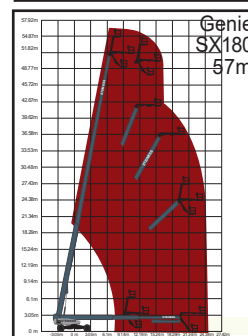

DIESEL-MOBILLIFTE TIL UDENDØRS/TERRÆN BRUG

Arb.Højde Max	43m	43m	43m	48m	48m	57m	58m
Fabrikat	JLG	Genie	Genie	JLG	Genie	Genie	JLG
Type	1350SJP	SX135XC	ZX135/70	1500SJ	SX150	SX180	1850SJ
Kurv Str. cm	244x91	244x91	244x91	244x91	244x91	244x91	244x91
Kurv Kap. kg	450	454	272	454	340	340	454
1 Jib Arm m	2,44	9,14	6,10	7,62	3,05	3,05	6,10
2 Arbejds B cm	380	394	411 / 503	381	503	503	504
3 Max. Udlæg m	24,38	27,43	21,3	24,38	24,38	24,38	24,38
4 Op/Over m	-	-	23	-	-	-	-
5 Halesving cm	167	170	79	167	114	114	232
Transport L cm	1186	1328	1290	1209	1300	1298	1459
Transport B cm	249	249	250	249	249	249	249
Transport H cm	305	305	310	305	305	305	305
Vægt vejl. kg	20.300	21.546	20.600	21.773	22.997	24.494	27.565
Transport kr	3900,-	3900,-	3900,-	3900,-	3900,-	3900,-	3900,-
Dagleje kr	8900,-	8900,-	8900,-	10.500,-	10.500,-	13.400,-	14.500,-