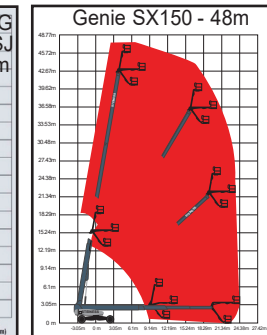

DIESEL-MOBILLIFTE TIL UDENDØRS/TERRÆN BRUG

Arb.Højde Max	43m	43m	43m	48m	48m	57m	58m
Fabrikat	JLG	Genie	Genie	JLG	Genie	Genie	JLG
Type	1350SJP	SX135XC	ZX135/70	1500SJ	SX150	SX180	1850SJ
Kurv Str. cm	244x91	244x91	244x91	244x91	244x91	244x91	244x91
Kurv Kap. kg	450	454	272	454	340	340	454
1 Jib Arm m	2,44	9,14	6,10	7,62	3,05	3,05	6,10
2 Arbejds B cm	380	394	411 / 503	381	503	503	504
3 Max. Udlæg m	24,38	27,43	21,3	24,38	24,38	24,38	24,38
4 Op/Over m	-	-	23	-	-	-	-
5 Halesving cm	167	170	79	167	114	114	232
Transport L cm	1186	1328	1290	1209	1300	1298	1459
Transport B cm	249	249	250	249	249	249	249
Transport H cm	305	305	310	305	305	305	305
Vægt vejl. kg	20.300	21.546	20.600	21.773	22.997	24.494	27.565
Transport kr	3900,-	3900,-	3900,-	3900,-	3900,-	3900,-	3900,-
Dagleje kr	8900,-	8900,-	8900,-	10.500,-	10.500,-	13.400,-	14.500,-