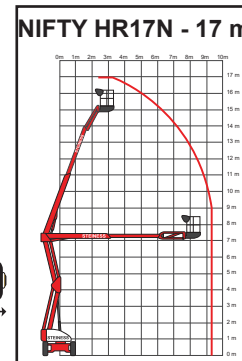

EL-DREVNE MOBILLIFTE

Arb.Højde Max	14m	17m	17m*	17m*	20m	21m	21m*	26m*	28m*	43m
Fabrikat	Snorkel	Manitou	Nifty	Manitou	Manitou	Nifty	Nifty	JLG	Nifty	JLG
Type	A38	170AET	HR17N	170AET	200ATJe	HR21	HR21	H800AJ	HR28	E1350SJP
Kurv Str.	130x70	120x96	150x80	120x92	180x80	180x85	180x85	241x91	240x90	244x91
Kurv kap. kg	215	200	225	230	230	225	225	230	280	450
① Jib Arm m	nej	ja	ja	ja	ja	1,5	1,5	1,8	1,5	2,44
② Arb. B. cm	150	175	150	190	232	230	230	246	249	380
③ Udlæg m	6,1	9,4	9,7	9,43	11,57	12,8	12,8	15,8	19	24,38
④ Op/Over m	5,4	7,15	7	7,27	8	7	7	9,8	9	-
⑤ Halesving cm	0	0	0	0	64	50	50	106	50	167
Transp. L. cm	404	512	640	525	834	530	530	1120	730	1186
Transp. B m	150	175	150	190	232	227	227	246	249	249
Transp. H cm	199	197	199	210	245	215	215	300	270	305
Vægt vejl. kg	3.550	6.700	7.650	7.435	7.200	6.500	6.500	16.136	14.650	20.300
Transport kr	2400,-	2400,-	2400,-	2400,-	2400,-	2400,-	2400,-	2800,-	2800,-	3900,-
Dagleje kr	2400,-	3150,-	3150,-	3150,-	3900,-	3800,-	4200,-	4800,-	5400,-	9900,-

* HYBRID