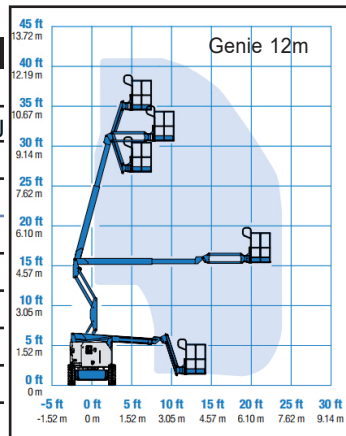

DIESEL-MOBILLIFTE TIL UDENDØRS/TERRÆN BRUG

Arb.Højde Max	12m	12m	16m	16m	18m	20m*	21m	22m
Fabrikat	Genie	Manitou	Genie	Snorkel	JLG	Genie	Nifty	JLG
Type	Z34	Man'Go	Z45XC	460HC	520AJ	S60FE	HR21 4x4	660SJ
Kurv Str. cm	142x76	150x99	183x76	244x91	183x76	244x91	180x85	183x91
Kurv Kap. kg	227	230	454	454	454	300	225	340
1 Jib Arm m	1,22	1,46	1,52	1,67	1,24	1,83	1,5	1,8
2 Arbejds B cm	185	180	257	231	235	249	230	248
3 Max. Udlæg m	6,78	6,70	7,65	12,3	10	12,3	12,8	17,4
4 Op/Over m	4,6	3,8	7	-	7,3	-	7	-
5 Halesving cm	0	0	0	90	0	157	50	10
Transport L cm	411	555	655	860	777	716	530	1079
Transport B cm	185	180	257	231	235	249	230	248
Transport H cm	206	202	225	238	227	292	215	250
Vægt vejl. kg	4.740	4.150	6.870	7.829	7.985	8.051	6.500	11.603
Transport kr	2200,-	2200,-	2400,-	2400,-	2400,-	2800,-	2800,-	2800,-
Dagleje kr	2650,-	2650,-	3100,-	3100,-	3600,-	4200,-	4100,-	4300,-