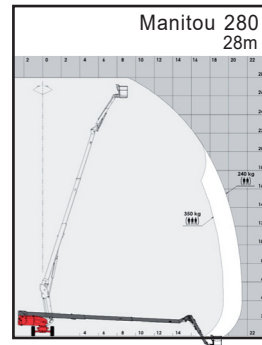

DIESEL-MOBILLIFTE TIL TERRÆN BRUG

Arb.Højde Max	22m	26m*	28m	28m	
Fabrikat	Genie	JLG	Manitou	Nifty	
Type	S65XC	AJ800H	280TJ	HR28 4x4	
Kurv Str.	cm	244x91	244x91	230x90	240x90
Kurv Kap.	kg	454	227	350	280
1 Jib Arm	m	1,82	Ja	5,1	1,5
2 Arbejds B	cm	249	244	248	249
3 Max. Udlæg	m	17,1	15,7	21,45	19
4 Op/Over	m	-	9,8	-	9
5 Halesving	cm	114	76	150	50
Transport L	cm	976	1113	804	730
Transport B	cm	249	244	248	249
Transport H	cm	281	300	271	270
Vægt vejl.	kg	11.412	15.600	16.550	14.650
Transport	kr	2800,-	2800,-	2800,-	2800,-
Dagleje	kr	4300,-	4800,-	4800,-	4800,-

SPECIELLIFTE PÅ BÆLTER

12m	16m	18m	22m
Jibbi	Jibbi	Jibbi	Genie
1250EVO	1650EVO	1890Primo	S65Trax
141x74	140x70	180x70	244x91
80/230	80/230	250	227
Kan køre 15° hældning			
195	150/190/245	220	259
4,4/7	6,7/7,7/8,5	8,32 / 9,92	17,1
-	-	-	-
0	0	0	114
375	510/440	586	760
115	135	220	259
199	199	216	281
2.850	3.850	6.300	12.229
2200,-	2200,-	2400,-	2400,-
3200,-	3950,-	4800,-	4800,-

* Hybrid