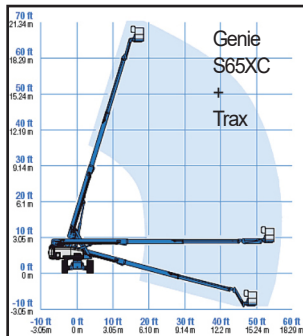

DIESEL-MOBILLIFTE TIL TERRÆN BRUG

Arb.Højde Max	22m	26m*	28m	28m	
Fabrikat	Genie	JLG	Manitou	Nifty	
Type	S65XC	AJ800H	280TJ	HR28 4x4	
Kurv Str.	cm	244x91	244x91	230x90	240x90
Kurv Kap.	kg	454	227	350	280
1 Jib Arm	m	1,82	Ja	5,1	1,5
2 Arbejds B	cm	249	244	248	249
3 Max. Udlæg	m	17,1	15,7	21,45	19
4 Op/Over	m	-	9,8	-	9
5 Halesving	cm	114	76	150	50
Transport L	cm	976	1113	804	730
Transport B	cm	249	244	248	249
Transport H	cm	281	300	271	270
Vægt vejl.	kg	11.412	15.600	16.550	14.650
Transport	kr	2800,-	2800,-	2800,-	2800,-
Dagleje	kr	4300,-	4800,-	4800,-	4800,-

SPECIELLIFTE PÅ BÆLTER

12m	16m	18m	22m
Jibbi	Jibbi	Jibbi	Genie
1250EVO	1650EVO	1890Primo	S65Trax
141x74	140x70	180x70	244x91
80/230	80/230	250	227
Kan køre 15° hældning			
195	150/190/245	220	259
4,4/7	6,7/7,7/8,5	8,32 / 9,92	17,1
-	-	-	-
0	0	0	114
375	510/440	586	760
115	135	220	259
199	199	216	281
2.850	3.850	6.300	12.229
2200,-	2200,-	2400,-	2400,-
3200,-	3950,-	4800,-	4800,-

* Hybrid