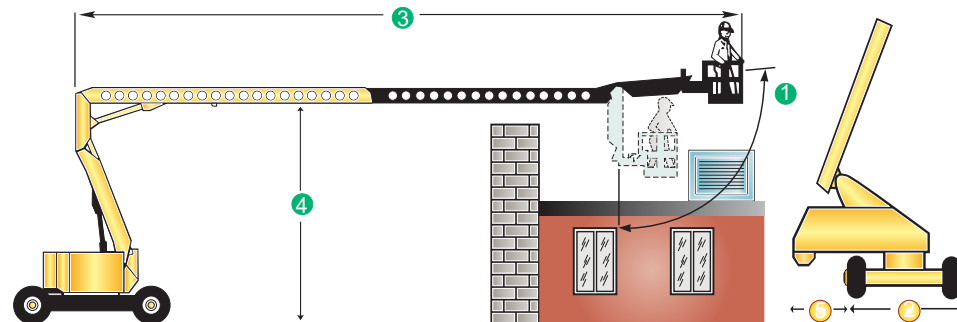

EL-DREVNE SØJLELIFTETIL BRUG PÅ FAST UNDERLAG

Arb.Højde Max	4,9m	5,7m	5,7m	8m	8m	8m	10m	10m	12m	12m
Fabrikat	Bravi	JLG	Genie	JLG	Genie	Haulotte	Manitou	Haulotte	JLG	JLG
Type	Leo	1230	GR12	JR8	GR20	Star8	100VJR	Star10	Toucan12E / Plus	
Kurv Str.	104x63	126x69	89x75		89x75	79x98	79x98	98x78	105x70	105x70
Kurv kap. kg	180	227	227	120	227	200	200	200	200	200
1 Jib Arm m	nej	nej	nej	nej	nej	ja	ja	ja	ja	ja
2 Arb. B. cm	76	76	80	78	80	100	100	100	120	120
3 Udlæg m	2*0,3	-	0,4	-	0,4	3	3,5	3,1	5,1	6,75
4 Op/Over m	-	-	-	-	-	5	6,8	7	7,12	7,12
5 Halesving cm	0	0	0	0	0	0	0	0	13	13
Transp. L. cm	120	137	137	165	137	270	280	270	365	365
Transp. B m	76	76	80	78	80	100	100	100	120	120
Transp. H cm	175	165	170	179	198	199	200	199	199	199
Vægt vejl. kg	530	790	948	960	1.112	2.677	2.650	2.760	4.298	4.900
Transport kr	1800,-	1800,-	1800,-	1800,-	1800,-	1800,-	2000,-	2000,-	2200,-	2200,-
Dagleje kr	900,-	900,-	900,-	1000,-	1200,-	1600,-	1750,-	1750,-	1900,-	2100,-