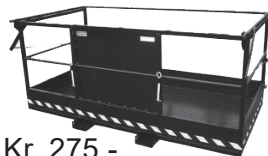

TELESKOPLÆSSER

Løftehøjde Max	4m	6m	6m	9m	18m
Fabrikat	Giant	Snorkel	Terex	Manitou	Genie
Type	4548	SR626E	2506	MT932	4018
Drift	Diesel	EL	Diesel	Diesel	Diesel
Løft Kap. kg	1.735	2.600	2.500	3.200	4.000
Rækkevidde m	3,2	3,1	3,3	6,35	13,36
Transport L cm	315	419	384	470	657
Transport B cm	160	189	180	234	232
Transport H cm	197	193	192	248	244
Vægt vejl. kg	2.950	2.600	4.580	7.145	11.980
Transport kr	2000,-	2000,-	2000,-	2000,-	2400,-
Dagleje kr	2350,-	2495,-	1950,-	2550,-	4150,-

M/FJERNBETJENING

14m	18m	20m
Manitou MT1440A	Manitou 1840	Magni 6.20
Diesel	Diesel	Diesel
4.000	4.000	6.000
9,46	13	14,5
613		650
237	242	250
245	250	286
11.200	12.410	14.500
2400,-	2400,-	2400,-
4000,-	4500,-	4500,-

Læsserekstra udstyr (leje pr. dag):

Forlængergafler: 175,-

Kr. 275,-

Kr. 650,-

Kr. 275,-

Kr. 275,-

Max 4,2m/400 kg.
kr. 575,-

Giant 4m

Har du
specielle/større
opgaver,
så ring og få
et godt tilbud