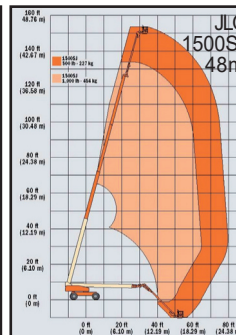

DIESEL-MOBILLIFTE TIL UDENDØRS/TERRÆN BRUG

Arb.Højde Max	43m	43m	43m	48m	48m	57m	58m
Fabrikat	JLG	Genie	Genie	JLG	Genie	Genie	JLG
Type	1350SJP	SX135XC	ZX135/70	1500SJ	SX150	SX180	1850SJ
Kurv Str. cm	244x91	244x91	244x91	244x91	244x91	244x91	244x91
Kurv Kap. kg	450	454	272	454	340	340	454
1 Jib Arm m	2,44	9,14	6,10	7,62	3,05	3,05	6,10
2 Arbejds B cm	380	394	411 / 503	381	503	503	504
3 Max. Udlæg m	24,38	27,43	21,3	24,38	24,38	24,38	24,38
4 Op/Over m	-	-	23	-	-	-	-
5 Halesving cm	167	170	79	167	114	114	232
Transport L cm	1186	1328	1290	1209	1300	1298	1459
Transport B cm	249	249	250	249	249	249	249
Transport H cm	305	305	310	305	305	305	305
Vægt vejl. kg	20.300	21.546	20.600	21.773	22.997	24.494	27.565
Transport kr	3900,-	3900,-	3900,-	3900,-	3900,-	3900,-	3900,-
Dagleje kr	8900,-	8900,-	8900,-	10.500,-	10.500,-	13.400,-	14.500,-