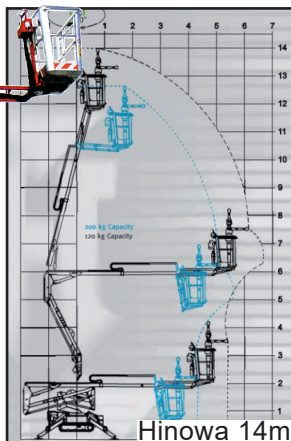

BÆLTEDREVET

Arb.Højde Max	13m	14m	17m	20m	23m	23m	26m	26m	33m	33m	33m	42m
Fabrikat	Hinowa	Hinowa	Hinowa	JLG	JLG	JLG	Hinowa	JLG	Hinowa	JLG	Falcon	Falcon
Type	TC13S	1470	17.75	X20JP	X23J	X23J	26.14	X26JP	33.17	X33J	FS330Z	FS420C
Drift	Batt	B/230V	B/230V	D/230V	B/230V	Batt	D/230V	Batt	D/230V	Batt	D/230V	D/380V
Kurv str. cm	148x61	134x69	130x76	134x69	130x69	130x69	133x69	133x69	133x69	160x70	140x80	140x80
Kurv kap. kg	230	200/120	200/120	230	200/120	200/120	230	230	230	230	200/100	200/100
Opstilling B cm	268	300	320	332	440/272	440/272	438/290	438/290	460	460	460	431/654
Udlæg max m	6,3	7	7,7	9,7	11,4	11,4	13,75	13,75	16,4	16,4	16-19	16-17
Op/Over mål m	-	6	6	9	10	10	10	10	9	9	10	-
Transport L cm	370	406	453	500	600	600	634	634	580	580	740	825
Transport B cm	75	79	79	80	98	98	99	99	120	120	110	122
Transport H cm	199	200	200	200	200	200	200	200	200	200	227	210
Vægt vejl. kg	2.050	1.700	2.152	2.880	3.000	3.000	4.384	4.384	7.700	7.700	5.900	7.900
Transport kr	2200,-	2200,-	2200,-	2200,-	2400,-	2400,-	2400,-	2400,-	2800,-	2800,-	2800,-	3900
Dagleje kr	2950,-	2950,-	3450,-	4200,-	4600,-	4600,-	4600,-	5650,-	7850,-	7850,-	7850,-	11.850,-