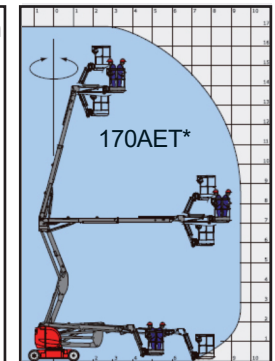

EL-DREVNE MOBILLIFTE

Arb.Højde Max	14m	17m	17m*	17m*	20m	21m	21m*	26m*	28m*	43m
Fabrikat	Snorkel	Manitou	Nifty	Manitou	Manitou	Nifty	Nifty	JLG	Nifty	JLG
Type	A38	170AET	HR17N	170AET	200ATJe	HR21	HR21	H800AJ	HR28	E1350SJP
Kurv Str.	130x70	120x96	150x80	120x92	180x80	180x85	180x85	241x91	240x90	244x91
Kurv kap. kg	215	200	225	230	230	225	225	230	280	450
① Jib Arm m	nej	ja	ja	ja	ja	1,5	1,5	1,8	1,5	2,44
② Arb. B. cm	150	175	150	190	232	230	230	246	249	380
③ Udlæg m	6,1	9,4	9,7	9,43	11,57	12,8	12,8	15,8	19	24,38
④ Op/Over m	5,4	7,15	7	7,27	8	7	7	9,8	9	-
⑤ Halesving cm	0	0	0	0	64	50	50	106	50	167
Transp. L. cm	404	512	640	525	834	530	530	1120	730	1186
Transp. B m	150	175	150	190	232	227	227	246	249	249
Transp. H cm	199	197	199	210	245	215	215	300	270	305
Vægt vejl. kg	3.550	6.700	7.650	7.435	7.200	6.500	6.500	16.136	14.650	20.300
Transport kr	2400,-	2400,-	2400,-	2400,-	2400,-	2400,-	2400,-	2800,-	2800,-	3900,-
Dagleje kr	2400,-	3150,-	3150,-	3150,-	3900,-	3800,-	4200,-	4800,-	5400,-	9900,-

* HYBRID