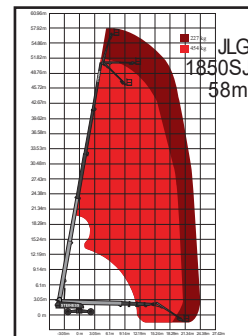

DIESEL-MOBILLIFTE TIL UDENDØRS/TERRÆN BRUG

Arb.Højde Max	43m	43m	43m	48m	48m	57m	58m
Fabrikat	JLG	Genie	Genie	JLG	Genie	Genie	JLG
Type	1350SJP	SX135XC	ZX135/70	1500SJ	SX150	SX180	1850SJ
Kurv Str. cm	244x91	244x91	244x91	244x91	244x91	244x91	244x91
Kurv Kap. kg	450	454	272	454	340	340	454
1 Jib Arm m	2,44	9,14	6,10	7,62	3,05	3,05	6,10
2 Arbejds B cm	380	394	411 / 503	381	503	503	504
3 Max. Udlæg m	24,38	27,43	21,3	24,38	24,38	24,38	24,38
4 Op/Over m	-	-	23	-	-	-	-
5 Halesving cm	167	170	79	167	114	114	232
Transport L cm	1186	1328	1290	1209	1300	1298	1459
Transport B cm	249	249	250	249	249	249	249
Transport H cm	305	305	310	305	305	305	305
Vægt vejl. kg	20.300	21.546	20.600	21.773	22.997	24.494	27.565
Transport kr	3900,-	3900,-	3900,-	3900,-	3900,-	3900,-	3900,-
Dagleje kr	8900,-	8900,-	8900,-	10.500,-	10.500,-	13.400,-	14.500,-