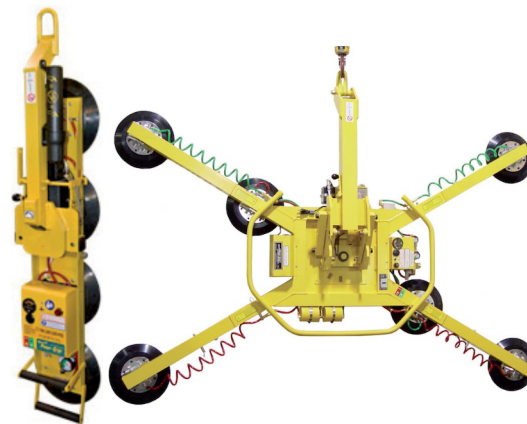

VACUUMSUG

Løft kapacitet	kg	320	320	500	635
Fabrikat		PowerGrip			
Type		MRT411	4 stribe	4-6Multi	4-8Multi
Løftehøjde Max	cm	-	-	-	-
Transport L	cm	71-122	130	119-266	119-266
Transport B	cm	83-170	31	83-149	32-149
Transport H	cm	29	23	29	29
Vægt	kg	58	34	86	91
Transport	kr	1800,-	1800,-	1800,-	1800,-
Dagleje	kr	1100	1100	1400,-	1650,-