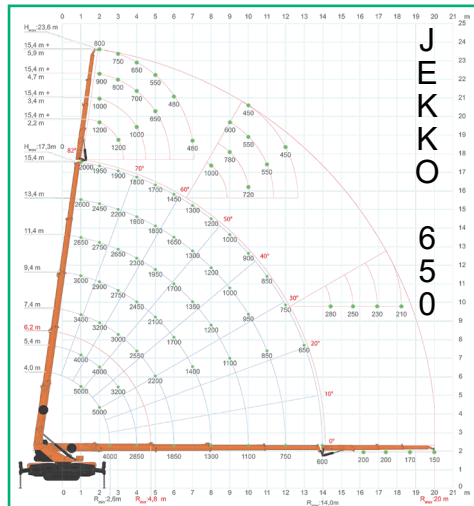

Udstyr til Jekko :