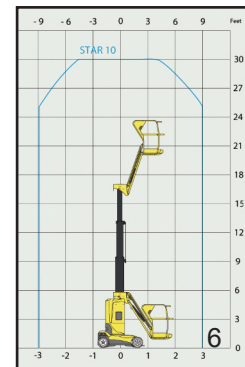

EL-DREVNE SØJLELIFTETIL BRUG PÅ FAST UNDERLAG

Arb.Højde Max	4,9m	5,7m	5,7m	8m	8m	8m	10m	10m	12m	12m
Fabrikat	Bravi	JLG	Genie	JLG	Genie	Haulotte	Manitou	Haulotte	JLG	JLG
Type	Leo	1230	GR12	JR8	GR20	Star8	100VJR	Star10	Toucan12E / Plus	
Kurv Str.	104x63	126x69	89x75		89x75	79x98	79x98	98x78	105x70	105x70
Kurv kap. kg	180	227	227	120	227	200	200	200	200	200
1 Jib Arm m	nej	nej	nej	nej	nej	ja	ja	ja	ja	ja
2 Arb. B. cm	76	76	80	78	80	100	100	100	120	120
3 Udlæg m	2*0,3	-	0,4	-	0,4	3	3,5	3,1	5,1	6,75
4 Op/Over m	-	-	-	-	-	5	6,8	7	7,12	7,12
5 Halesving cm	0	0	0	0	0	0	0	0	13	13
Transp. L. cm	120	137	137	165	137	270	280	270	365	365
Transp. B m	76	76	80	78	80	100	100	100	120	120
Transp. H cm	175	165	170	179	198	199	200	199	199	199
Vægt vejl. kg	530	790	948	960	1.112	2.677	2.650	2.760	4.298	4.900
Transport kr	1800,-	1800,-	1800,-	1800,-	1800,-	1800,-	2000,-	2000,-	2200,-	2200,-
Dagleje kr	900,-	900,-	900,-	1000,-	1200,-	1600,-	1750,-	1750,-	1900,-	2100,-