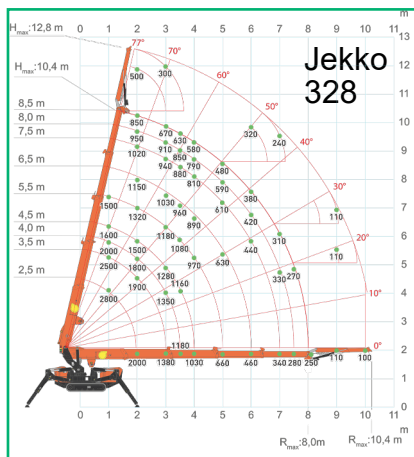

Udstyr til Jekko :