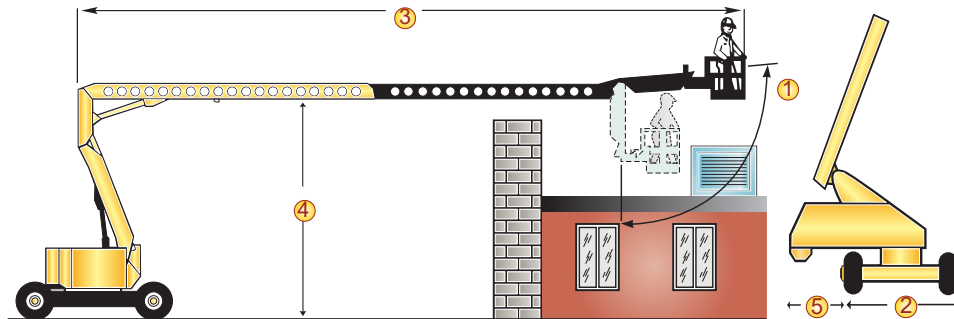

EL-DREVNE MOBILLIFTE

Arb.Højde Max	14m	17m	17m*	17m*	20m	21m	21m*	26m*	28m*	43m
Fabrikat	Snorkel	Manitou	Nifty	Manitou	Manitou	Nifty	Nifty	JLG	Nifty	JLG
Type	A38	170AET	HR17N	170AET	200ATJe	HR21	HR21	H800AJ	HR28	E1350SJP
Kurv Str.	130x70	120x96	150x80	120x92	180x80	180x85	180x85	241x91	240x90	244x91
Kurv kap. kg	215	200	225	230	230	225	225	230	280	450
① Jib Arm m	nej	ja	ja	ja	ja	1,5	1,5	1,8	1,5	2,44
② Arb. B. cm	150	175	150	190	232	230	230	246	249	380
③ Udlæg m	6,1	9,4	9,7	9,43	11,57	12,8	12,8	15,8	19	24,38
④ Op/Over m	5,4	7,15	7	7,27	8	7	7	9,8	9	-
⑤ Halesving cm	0	0	0	0	64	50	50	106	50	167
Transp. L. cm	404	512	640	525	834	530	530	1120	730	1186
Transp. B m	150	175	150	190	232	227	227	246	249	249
Transp. H cm	199	197	199	210	245	215	215	300	270	305
Vægt vejl. kg	3.550	6.700	7.650	7.435	7.200	6.500	6.500	16.136	14.650	20.300
Transport kr	2400,-	2400,-	2400,-	2400,-	2400,-	2400,-	2400,-	2800,-	2800,-	3900,-
Dagleje kr	2400,-	3150,-	3150,-	3150,-	3900,-	3800,-	4200,-	4800,-	5400,-	9900,-

* HYBRID