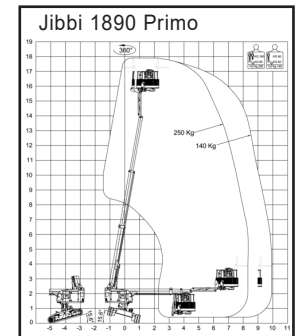

DIESEL-MOBILLIFTE TIL TERRÆN BRUG

Arb.Højde Max	22m	26m*	28m	28m	
Fabrikat	Genie	JLG	Manitou	Nifty	
Type	S65XC	AJ800H	280TJ	HR28 4x4	
Kurv Str.	cm	244x91	244x91	230x90	240x90
Kurv Kap.	kg	454	227	350	280
1 Jib Arm	m	1,82	Ja	5,1	1,5
2 Arbejds B	cm	249	244	248	249
3 Max. Udlæg	m	17,1	15,7	21,45	19
4 Op/Over	m	-	9,8	-	9
5 Halesving	cm	114	76	150	50
Transport L	cm	976	1113	804	730
Transport B	cm	249	244	248	249
Transport H	cm	281	300	271	270
Vægt vejl.	kg	11.412	15.600	16.550	14.650
Transport	kr	2800,-	2800,-	2800,-	2800,-
Dagleje	kr	4300,-	4800,-	4800,-	4800,-

SPECIELLIFTE PÅ BÆLTER

12m	16m	18m	22m
Jibbi	Jibbi	Jibbi	Genie
1250EVO	1650EVO	1890Primo	S65Trax
141x74	140x70	180x70	244x91
80/230	80/230	250	227
Kan køre 15° hældning			
195	150/190/245	220	259
4,4/7	6,7/7,7/8,5	8,32 / 9,92	17,1
-	-	-	-
0	0	0	114
375	510/440	586	760
115	135	220	259
199	199	216	281
2.850	3.850	6.300	12.229
2200,-	2200,-	2400,-	2400,-
3200,-	3950,-	4800,-	4800,-

* Hybrid