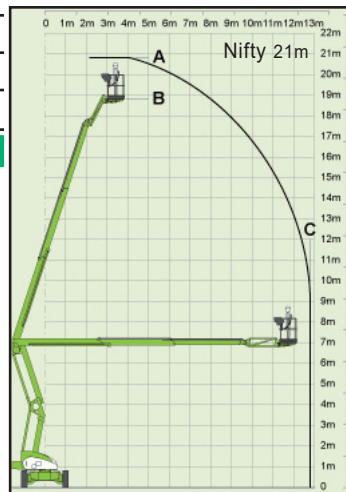

DIESEL-MOBILLIFTE TIL UDENDØRS/TERRÆN BRUG

Arb.Højde Max	12m	12m	16m	16m	18m	20m*	21m	22m
Fabrikat	Genie	Manitou	Genie	Snorkel	JLG	Genie	Nifty	JLG
Type	Z34	Man'Go	Z45XC	460HC	520AJ	S60FE	HR21 4x4	660SJ
Kurv Str. cm	142x76	150x99	183x76	244x91	183x76	244x91	180x85	183x91
Kurv Kap. kg	227	230	454	454	454	300	225	340
1 Jib Arm m	1,22	1,46	1,52	1,67	1,24	1,83	1,5	1,8
2 Arbejds B cm	185	180	257	231	235	249	230	248
3 Max. Udlæg m	6,78	6,70	7,65	12,3	10	12,3	12,8	17,4
4 Op/Over m	4,6	3,8	7	-	7,3	-	7	-
5 Halesving cm	0	0	0	90	0	157	50	10
Transport L cm	411	555	655	860	777	716	530	1079
Transport B cm	185	180	257	231	235	249	230	248
Transport H cm	206	202	225	238	227	292	215	250
Vægt vejl. kg	4.740	4.150	6.870	7.829	7.985	8.051	6.500	11.603
Transport kr	2200,-	2200,-	2400,-	2400,-	2400,-	2800,-	2800,-	2800,-
Dagleje kr	2650,-	2650,-	3100,-	3100,-	3600,-	4200,-	4100,-	4300,-