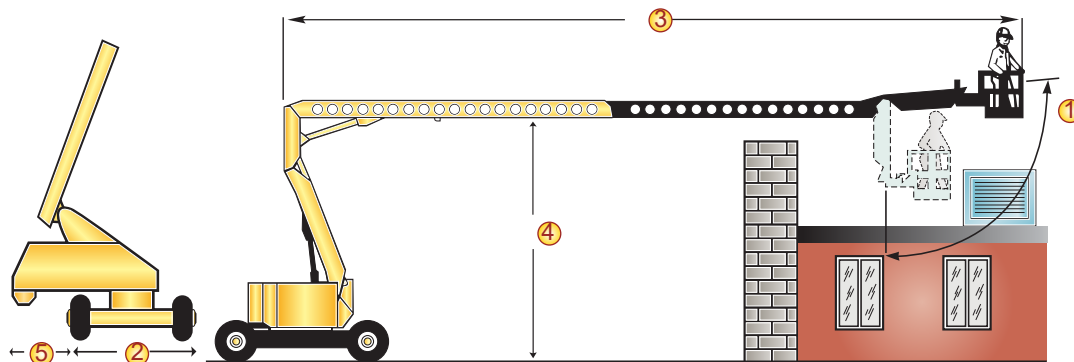

DIESEL-MOBILLIFTE TIL UDENDØRS/TERRÆN BRUG

Arb.Højde Max	12m	12m	16m	16m	18m	20m*	21m	22m
Fabrikat	Genie	Manitou	Genie	Snorkel	JLG	Genie	Nifty	JLG
Type	Z34	Man'Go	Z45XC	460HC	520AJ	S60FE	HR21 4x4	660SJ
Kurv Str. cm	142x76	150x99	183x76	244x91	183x76	244x91	180x85	183x91
Kurv Kap. kg	227	230	454	454	454	300	225	340
1 Jib Arm m	1,22	1,46	1,52	1,67	1,24	1,83	1,5	1,8
2 Arbejds B cm	185	180	257	231	235	249	230	248
3 Max. Udlæg m	6,78	6,70	7,65	12,3	10	12,3	12,8	17,4
4 Op/Over m	4,6	3,8	7	-	7,3	-	7	-
5 Halesving cm	0	0	0	90	0	157	50	10
Transport L cm	411	555	655	860	777	716	530	1079
Transport B cm	185	180	257	231	235	249	230	248
Transport H cm	206	202	225	238	227	292	215	250
Vægt vejl. kg	4.740	4.150	6.870	7.829	7.985	8.051	6.500	11.603
Transport kr	2200,-	2200,-	2400,-	2400,-	2400,-	2800,-	2800,-	2800,-
Dagleje kr	2650,-	2650,-	3100,-	3100,-	3600,-	4200,-	4100,-	4300,-