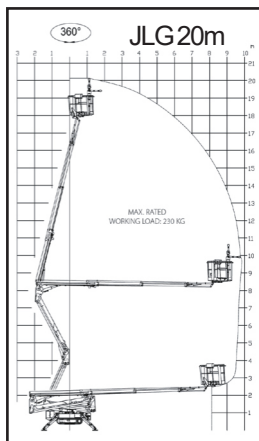

BÆLTEDREVET

Arb.Højde Max	13m	14m	17m	20m	23m	23m	26m	26m	33m	33m	33m	42m
Fabrikat	Hinowa	Hinowa	Hinowa	JLG	JLG	JLG	Hinowa	JLG	Hinowa	JLG	Falcon	Falcon
Type	TC13S	1470	17.75	X20JP	X23J	X23J	26.14	X26JP	33.17	X33J	FS330Z	FS420C
Drift	Batt	B/230V	B/230V	D/230V	B/230V	Batt	D/230V	Batt	D/230V	Batt	D/230V	D/380V
Kurv str. cm	148x61	134x69	130x76	134x69	130x69	130x69	133x69	133x69	133x69	160x70	140x80	140x80
Kurv kap. kg	230	200/120	200/120	230	200/120	200/120	230	230	230	230	200/100	200/100
Opstilling B cm	268	300	320	332	440/272	440/272	438/290	438/290	460	460	460	431/654
Udlæg max m	6,3	7	7,7	9,7	11,4	11,4	13,75	13,75	16,4	16,4	16-19	16-17
Op/Over mål m	-	6	6	9	10	10	10	10	9	9	10	-
Transport L cm	370	406	453	500	600	600	634	634	580	580	740	825
Transport B cm	75	79	79	80	98	98	99	99	120	120	110	122
Transport H cm	199	200	200	200	200	200	200	200	200	200	227	210
Vægt vejl. kg	2.050	1.700	2.152	2.880	3.000	3.000	4.384	4.384	7.700	7.700	5.900	7.900
Transport kr	2200,-	2200,-	2200,-	2200,-	2400,-	2400,-	2400,-	2400,-	2800,-	2800,-	2800,-	3900
Dagleje kr	2950,-	2950,-	3450,-	4200,-	4600,-	4600,-	4600,-	5650,-	7850,-	7850,-	7850,-	11.850,-