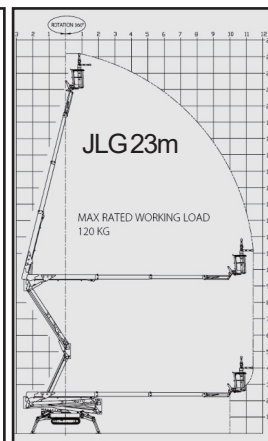

BÆLTEDREVET

Arb.Højde Max	13m	14m	17m	20m	23m	23m	26m	26m	33m	33m	33m	42m
Fabrikat	Hinowa	Hinowa	Hinowa	JLG	JLG	JLG	Hinowa	JLG	Hinowa	JLG	Falcon	Falcon
Type	TC13S	1470	17.75	X20JP	X23J	X23J	26.14	X26JP	33.17	X33J	FS330Z	FS420C
Drift	Batt	B/230V	B/230V	D/230V	B/230V	Batt	D/230V	Batt	D/230V	Batt	D/230V	D/380V
Kurv str. cm	148x61	134x69	130x76	134x69	130x69	130x69	133x69	133x69	133x69	160x70	140x80	140x80
Kurv kap. kg	230	200/120	200/120	230	200/120	200/120	230	230	230	230	200/100	200/100
Opstilling B cm	268	300	320	332	440/272	440/272	438/290	438/290	460	460	460	431/654
Udlæg max m	6,3	7	7,7	9,7	11,4	11,4	13,75	13,75	16,4	16,4	16-19	16-17
Op/Over mål m	-	6	6	9	10	10	10	10	9	9	10	-
Transport L cm	370	406	453	500	600	600	634	634	580	580	740	825
Transport B cm	75	79	79	80	98	98	99	99	120	120	110	122
Transport H cm	199	200	200	200	200	200	200	200	200	200	227	210
Vægt vejl. kg	2.050	1.700	2.152	2.880	3.000	3.000	4.384	4.384	7.700	7.700	5.900	7.900
Transport kr	2200,-	2200,-	2200,-	2200,-	2400,-	2400,-	2400,-	2400,-	2800,-	2800,-	2800,-	3900
Dagleje kr	2950,-	2950,-	3450,-	4200,-	4600,-	4600,-	4600,-	5650,-	7850,-	7850,-	7850,-	11.850,-