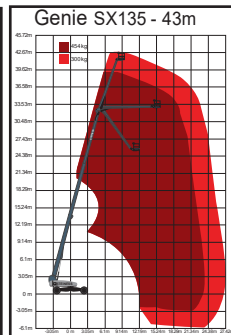

DIESEL-MOBILLIFTE TIL UDENDØRS/TERRÆN BRUG

Arb.Højde Max	43m	43m	43m	48m	48m	57m	58m
Fabrikat	JLG	Genie	Genie	JLG	Genie	Genie	JLG
Type	1350SJP	SX135XC	ZX135/70	1500SJ	SX150	SX180	1850SJ
Kurv Str. cm	244x91	244x91	244x91	244x91	244x91	244x91	244x91
Kurv Kap. kg	450	454	272	454	340	340	454
1 Jib Arm m	2,44	9,14	6,10	7,62	3,05	3,05	6,10
2 Arbejds B cm	380	394	411 / 503	381	503	503	504
3 Max. Udlæg m	24,38	27,43	21,3	24,38	24,38	24,38	24,38
4 Op/Over m	-	-	23	-	-	-	-
5 Halesving cm	167	170	79	167	114	114	232
Transport L cm	1186	1328	1290	1209	1300	1298	1459
Transport B cm	249	249	250	249	249	249	249
Transport H cm	305	305	310	305	305	305	305
Vægt vejl. kg	20.300	21.546	20.600	21.773	22.997	24.494	27.565
Transport kr	3900,-	3900,-	3900,-	3900,-	3900,-	3900,-	3900,-
Dagleje kr	8900,-	8900,-	8900,-	10.500,-	10.500,-	13.400,-	14.500,-