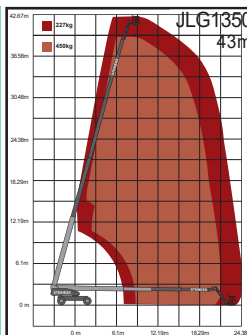

DIESEL-MOBILLIFTE TIL UDENDØRS/TERRÆN BRUG

Arb.Højde Max	43m	43m	43m	48m	48m	57m	58m
Fabrikat	JLG	Genie	Genie	JLG	Genie	Genie	JLG
Type	1350SJP	SX135XC	ZX135/70	1500SJ	SX150	SX180	1850SJ
Kurv Str. cm	244x91	244x91	244x91	244x91	244x91	244x91	244x91
Kurv Kap. kg	450	454	272	454	340	340	454
1 Jib Arm m	2,44	9,14	6,10	7,62	3,05	3,05	6,10
2 Arbejds B cm	380	394	411 / 503	381	503	503	504
3 Max. Udlæg m	24,38	27,43	21,3	24,38	24,38	24,38	24,38
4 Op/Over m	-	-	23	-	-	-	-
5 Halesving cm	167	170	79	167	114	114	232
Transport L cm	1186	1328	1290	1209	1300	1298	1459
Transport B cm	249	249	250	249	249	249	249
Transport H cm	305	305	310	305	305	305	305
Vægt vejl. kg	20.300	21.546	20.600	21.773	22.997	24.494	27.565
Transport kr	3900,-	3900,-	3900,-	3900,-	3900,-	3900,-	3900,-
Dagleje kr	8900,-	8900,-	8900,-	10.500,-	10.500,-	13.400,-	14.500,-