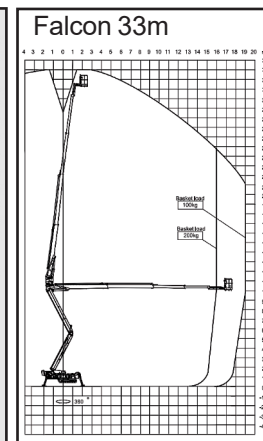

BÆLTEDREVET

Arb.Højde Max	13m	14m	17m	20m	23m	23m	26m	26m	33m	33m	33m	42m
Fabrikat	Hinowa	Hinowa	Hinowa	JLG	JLG	JLG	Hinowa	JLG	Hinowa	JLG	Falcon	Falcon
Type	TC13S	1470	17.75	X20JP	X23J	X23J	26.14	X26JP	33.17	X33J	FS330Z	FS420C
Drift	Batt	B/230V	B/230V	D/230V	B/230V	Batt	D/230V	Batt	D/230V	Batt	D/230V	D/380V
Kurv str. cm	148x61	134x69	130x76	134x69	130x69	130x69	133x69	133x69	133x69	160x70	140x80	140x80
Kurv kap. kg	230	200/120	200/120	230	200/120	200/120	230	230	230	230	200/100	200/100
Opstilling B cm	268	300	320	332	440/272	440/272	438/290	438/290	460	460	460	431/654
Udlæg max m	6,3	7	7,7	9,7	11,4	11,4	13,75	13,75	16,4	16,4	16-19	16-17
Op/Over mål m	-	6	6	9	10	10	10	10	9	9	10	-
Transport L cm	370	406	453	500	600	600	634	634	580	580	740	825
Transport B cm	75	79	79	80	98	98	99	99	120	120	110	122
Transport H cm	199	200	200	200	200	200	200	200	200	200	227	210
Vægt vejl. kg	2.050	1.700	2.152	2.880	3.000	3.000	4.384	4.384	7.700	7.700	5.900	7.900
Transport kr	2200,-	2200,-	2200,-	2200,-	2400,-	2400,-	2400,-	2400,-	2800,-	2800,-	2800,-	3900
Dagleje kr	2950,-	2950,-	3450,-	4200,-	4600,-	4600,-	4600,-	5650,-	7850,-	7850,-	7850,-	11.850,-