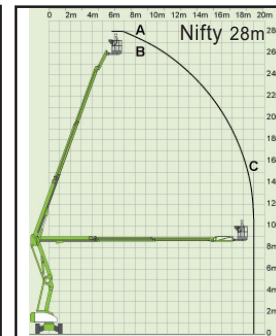

DIESEL-MOBILLIFTE TIL TERRÆN BRUG

Arb.Højde Max	22m	26m*	28m	28m	
Fabrikat	Genie	JLG	Manitou	Nifty	
Type	S65XC	AJ800H	280TJ	HR28 4x4	
Kurv Str.	cm	244x91	244x91	230x90	240x90
Kurv Kap.	kg	454	227	350	280
1 Jib Arm	m	1,82	Ja	5,1	1,5
2 Arbejds B	cm	249	244	248	249
3 Max. Udlæg	m	17,1	15,7	21,45	19
4 Op/Over	m	-	9,8	-	9
5 Halesving	cm	114	76	150	50
Transport L	cm	976	1113	804	730
Transport B	cm	249	244	248	249
Transport H	cm	281	300	271	270
Vægt vejl.	kg	11.412	15.600	16.550	14.650
Transport	kr	2800,-	2800,-	2800,-	2800,-
Dagleje	kr	4300,-	4800,-	4800,-	4800,-

SPECIELLIFTE PÅ BÆLTER

12m	16m	18m	22m
Jibbi	Jibbi	Jibbi	Genie
1250EVO	1650EVO	1890Primo	S65Trax
141x74	140x70	180x70	244x91
80/230	80/230	250	227
Kan køre 15° hældning			
195	150/190/245	220	259
4,4/7	6,7/7,7/8,5	8,32 / 9,92	17,1
-	-	-	-
0	0	0	114
375	510/440	586	760
115	135	220	259
199	199	216	281
2.850	3.850	6.300	12.229
2200,-	2200,-	2400,-	2400,-
3200,-	3950,-	4800,-	4800,-

* Hybrid