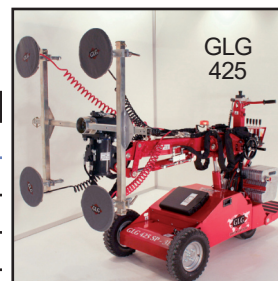

# STABLER

209cm	435cm
Atlet	Atlet
EL	EL
1.600	1.500
-	-
190	211
66	86
155	201
815	1.340
1800,-	1800,-
850,-	1050,-

1.600kg

## GLASLIFTE

Løft kapacitet	kg	425	500	550	600	680	1000
Fabrikat		GLG	Glaslift	Glaslift	Jekko	GLG	Jekko
Type		3D	vacuum	<b>Terræn</b>	MPK06	3D	MPK10
Løftehøjde Max	cm	255	500	400	400	420	420
Transport L	cm	230	350	253	230	245	240
Transport B	cm	84	90	80-117	77-85	81-115	96-114
Transport H	cm	134	190	164	148	182	150
Vægt	kg	525-754	1410	1450	990	1820	1045
Transport	kr	1800,-	1800,-	1800,-	1800,-	1800,-	1800,-
Dagleje	kr	1950,-	2450,-	2250,-	2250,-	2450,-	3250,-

## VACUUMSUG

Løft kapacitet	kg	320	320	500	635
Fabrikat		PowerGrip			
Type		MRT411	4 stribe	4-6Multi	4-8Multi
Løftehøjde Max	cm	-	-	-	-
Transport L	cm	71-122	130	119-266	119-266
Transport B	cm	83-170	31	83-149	32-149
Transport H	cm	29	23	29	29
Vægt	kg	58	34	86	91
Transport	kr	1800,-	1800,-	1800,-	1800,-
Dagleje	kr	1100	1100	1400,-	1650,-