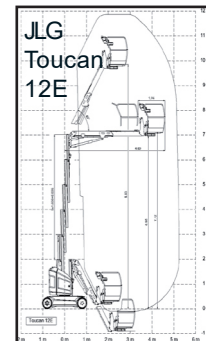

EL-DREVNE SØJLELIFTETIL BRUG PÅ FAST UNDERLAG

Arb.Højde Max	4,9m	5,7m	5,7m	8m	8m	8m	10m	10m	12m	12m
Fabrikat	Bravi	JLG	Genie	JLG	Genie	Haulotte	Manitou	Haulotte	JLG	JLG
Type	Leo	1230	GR12	JR8	GR20	Star8	100VJR	Star10	Toucan12E / Plus	
Kurv Str.	104x63	126x69	89x75		89x75	79x98	79x98	98x78	105x70	105x70
Kurv kap. kg	180	227	227	120	227	200	200	200	200	200
1 Jib Arm m	nej	nej	nej	nej	nej	ja	ja	ja	ja	ja
2 Arb. B. cm	76	76	80	78	80	100	100	100	120	120
3 Udlæg m	2*0,3	-	0,4	-	0,4	3	3,5	3,1	5,1	6,75
4 Op/Over m	-	-	-	-	-	5	6,8	7	7,12	7,12
5 Halesving cm	0	0	0	0	0	0	0	0	13	13
Transp. L. cm	120	137	137	165	137	270	280	270	365	365
Transp. B m	76	76	80	78	80	100	100	100	120	120
Transp. H cm	175	165	170	179	198	199	200	199	199	199
Vægt vejl. kg	530	790	948	960	1.112	2.677	2.650	2.760	4.298	4.900
Transport kr	1800,-	1800,-	1800,-	1800,-	1800,-	1800,-	2000,-	2000,-	2200,-	2200,-
Dagleje kr	900,-	900,-	900,-	1000,-	1200,-	1600,-	1750,-	1750,-	1900,-	2100,-